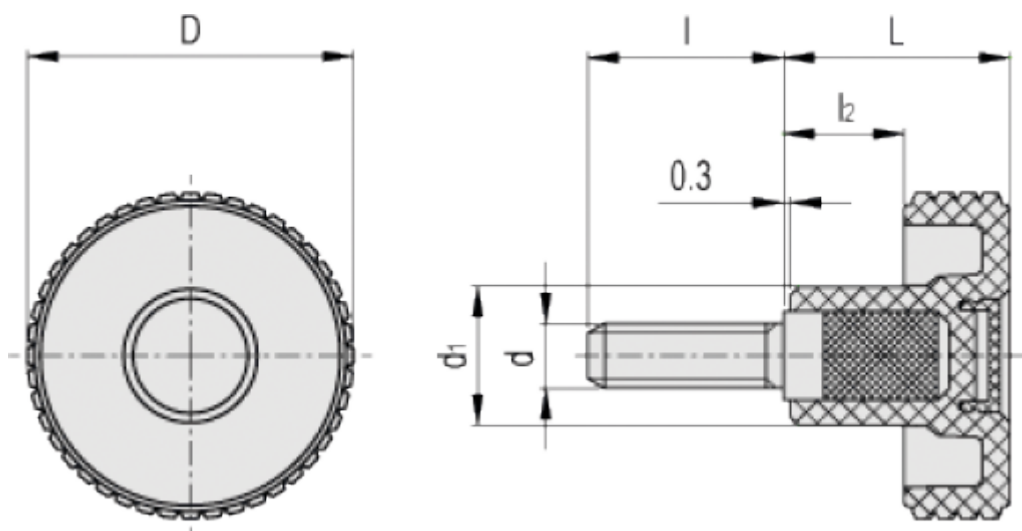

Varenummer: 23020343962

Beskrivelse: E+G Fingregreb MBT.40 p-M8x50-C2, Orange

Mål

D = 39.5

d1 = 17

d6g = M8

L = 26.5

I = 50

l2 = 12.5